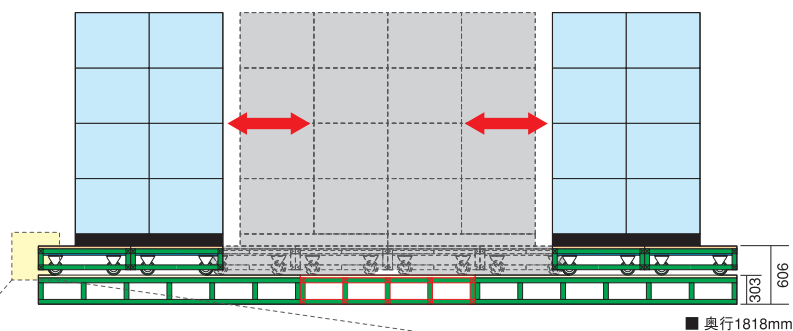

MULTI DECK

マルチ台

マルチビジョン及びLEDビジョンを設置するのに適しています。キャスター付で、移動可能な鉄骨造りの台座です。4尺高から5寸ピッチでご希望の高さに調整が可能です。

※マルチビジョン専用の台座を乗せることで、4尺(1212mm)になります

Opening and shutting type

開閉式マルチ台

電動モーターを駆動させて、マルチ台を開閉させる装置です。マルチビジョンだけでなく、セット等の造形物を乗せて使用する事も出来ます。開閉速度の調整が可能です。

DISPLAY FITTINGS

ディスプレイ取付け金具

MOBILE STAND

移動式スタンド

キャスター付なので移動がスムーズです。また、高さ及び画面の角度を調整する事が可能です。

- 200mmピッチで高さ調整が可能です。
- 150mmピッチで高さ調整が可能です。

HANG FITTINGS

吊り金具

架設モーター及び、吊りバトン等に設置することにより、ディスプレイの高さを自由に設定できます。また、画面の角度調整も可能です。

- 150mmピッチで長さ調整が可能です。