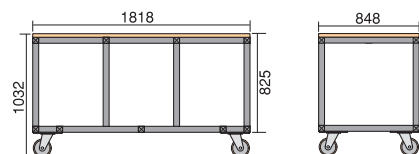

MULTI DECK

マルチ台

マルチビジョン及びLEDビジョンを設置するのに適しています。キャスター付で、移動可能な鉄骨造りの台座です。4尺高から5寸ピッチでご希望の高さに調整が可能です。

※マルチビジョン専用の台座を乗せることで、4尺(1212mm)になります

Opening and shutting type

開閉式マルチ台

電動モーターを駆動させて、マルチ台を開閉させる装置です。マルチビジョンだけでなく、セット等の造形物を乗せて使用する事も出来ます。開閉速度の調整が可能です。

DISPLAY FITTINGS

ディスプレイ取付け金具

MOBILE STAND

移動式スタンド

キャスター付なので移動がスムーズです。また、高さ及び画面の角度を調整する事が可能です。

- 200mmピッチで高さ調整が可能です。
- 150mmピッチで高さ調整が可能です。

HANG FITTINGS

吊り金具

架設モーター及び、吊りバトン等に設置することにより、ディスプレイの高さを自由に設定できます。また、画面の角度調整も可能です。

- 150mmピッチで長さ調整が可能です。