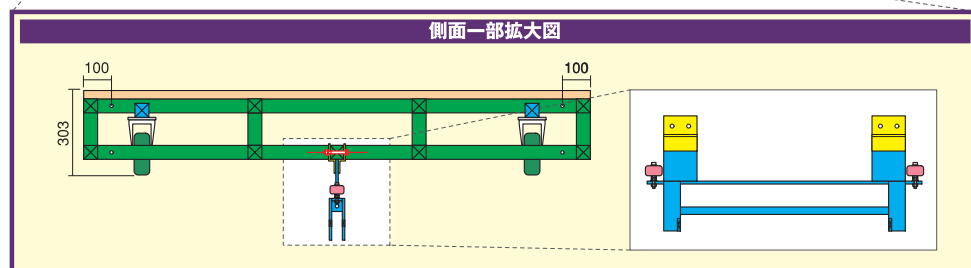

MULTI DECK

マルチ台

マルチビジョン及びLEDビジョンを設置するのに適しています。キャスター付で、移動可能な鉄骨造りの台座です。4尺高から5寸ピッチでご希望の高さに調整が可能です。

※マルチビジョン専用の台座を乗せることで、4尺(1212mm)になります

Opening and shutting type

開閉式マルチ台

電動モーターを駆動させて、マルチ台を開閉させる装置です。マルチビジョンだけでなく、セット等の造形物を乗せて使用する事も出来ます。開閉速度の調整が可能です。

DISPLAY FITTINGS

ディスプレイ取付け金具

MOBILE STAND

移動式スタンド

キャスター付なので移動がスムーズです。また、高さ及び画面の角度を調整する事が可能です。

- 200mmピッチで高さ調整が可能です。
- 150mmピッチで高さ調整が可能です。

HANG FITTINGS

吊り金具

架設モーター及び、吊りバトン等に設置することにより、ディスプレイの高さを自由に設定できます。また、画面の角度調整も可能です。

- 150mmピッチで長さ調整が可能です。