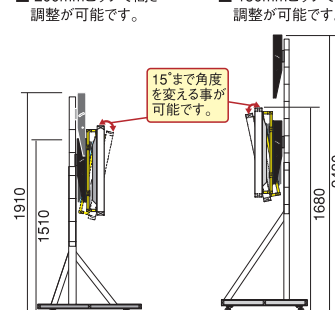

DISPLAY FITTINGS

ディスプレイ取付け金具

MOBILE STAND

移動式スタンド

キャスター付なので移動がスムーズです。また、高さ及び画面の角度を調整する事が可能です。

- 200mmピッチで高さ調整が可能です。
- 150mmピッチで高さ調整が可能です。

HANG FITTINGS

吊り金具

架設モーター及び、吊りバトン等に設置することにより、ディスプレイの高さを自由に設定できます。また、画面の角度調整も可能です。

- 150mmピッチで長さ調整が可能です。