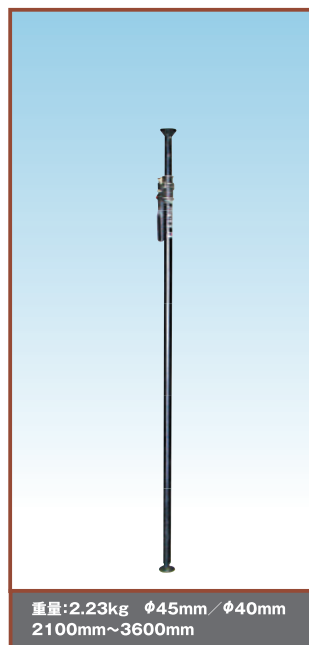

# AUTOPOLE

オートポール (ポールキャット)

室内等の限られた空間でパネルを支えたり、布などの幕類を吊り下げる時に使用します。床と天井、左右の壁面に伸縮させて突っ張らせ、レバーを下ろせば固定されます。作業を容易かつ効率的に行う事が可能です。

お客様のニーズに合わせた造形物の製作も承ります。