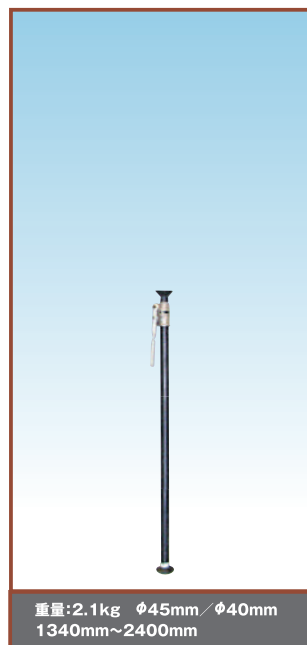

# AUTOPOLE

オートポール (ポールキャット)

室内等の限られた空間でパネルを支えたり、布などの幕類を吊り下げる時に使用します。床と天井、左右の壁面に伸縮させて突っ張らせ、レバーを下ろせば固定されます。作業を容易かつ効率的に行う事が可能です。

お客様のニーズに合わせた造形物の製作も承ります。