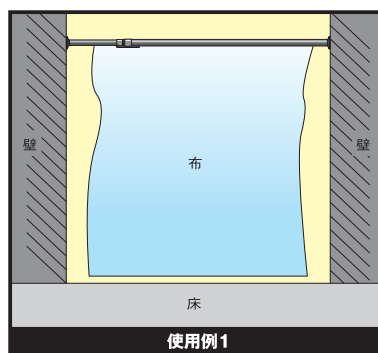

# AUTOPOLE

オートポール (ポールキャット)

室内等の限られた空間でパネルを支えたり、布などの幕類を吊り下げる時に使用します。床と天井、左右の壁面に伸縮させて突っ張らせ、レバーを下ろせば固定されます。作業を容易かつ効率的に行う事が可能です。

お客様のニーズに合わせた造形物の製作も承ります。