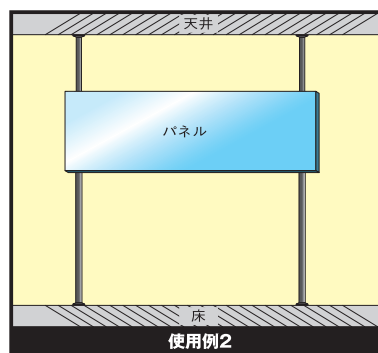

# AUTOPOLE

オートポール (ポールキャット)

室内等の限られた空間でパネルを支えたり、布などの幕類を吊り下げる時に使用します。床と天井、左右の壁面に伸縮させて突っ張らせ、レバーを下ろせば固定されます。作業を容易かつ効率的に行う事が可能です。

お客様のニーズに合わせた造形物の製作も承ります。