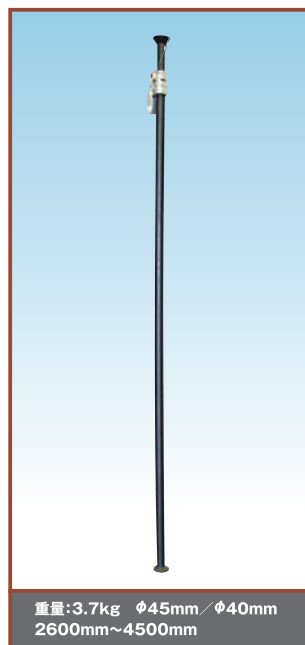

# AUTOPOLE

オートポール (ポールキャット)

室内等の限られた空間でパネルを支えたり、布などの幕類を吊り下げる時に使用します。床と天井、左右の壁面に伸縮させて突っ張らせ、レバーを下ろせば固定されます。作業を容易かつ効率的に行う事が可能です。

お客様のニーズに合わせた造形物の製作も承ります。